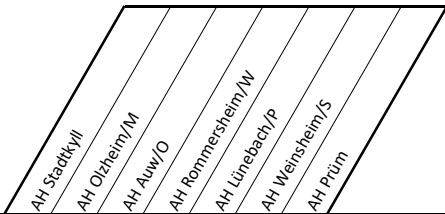

## AH Blitzturnier 2018

Am Freitag, 23. Februar 2018

in Prüm, große Sporthalle Realschule +

Uhrzeit: 18:30 Uhr    Spielzeit: 1 x 10 min  
bis: 22:40 Uhr

Wechselzeit: 2 min

Teilnehmende Mannschaften

Mannschaften
AH Stadtkyll
AH Olzheim/M
AH Auw/O
AH Rommersheim/W
AH Lünebach/P
AH Weinsheim/S
AH Prüm

Spielplan

Nr.	Uhrzeit	Spielpaarung		Ergebnis
1	18:30	AH Stadtkyll	- AH Olzheim/M	
2	18:42	AH Auw/O	- AH Rommersheim/W	
3	18:54	AH Lünebach/P	- AH Weinsheim/S	
4	19:06	AH Prüm	- AH Stadtkyll	
5	19:18	AH Olzheim/M	- AH Auw/O	
6	19:30	AH Rommersheim/W	- AH Lünebach/P	
7	19:42	AH Weinsheim/S	- AH Prüm	
8	19:54	AH Stadtkyll	- AH Auw/O	
9	20:06	AH Lünebach/P	- AH Olzheim/M	
10	20:18	AH Prüm	- AH Rommersheim/W	
11	20:30	AH Weinsheim/S	- AH Stadtkyll	
12	20:42	AH Auw/O	- AH Lünebach/P	
13	20:54	AH Olzheim/M	- AH Prüm	
14	21:06	AH Rommersheim/W	- AH Weinsheim/S	
15	21:18	AH Stadtkyll	- AH Lünebach/P	
16	21:30	AH Prüm	- AH Auw/O	
17	21:42	AH Weinsheim/S	- AH Olzheim/M	
18	21:54	AH Rommersheim/W	- AH Stadtkyll	
19	22:06	AH Lünebach/P	- AH Prüm	
20	22:18	AH Auw/O	- AH Weinsheim/S	
21	22:30	AH Olzheim/M	- AH Rommersheim/W	